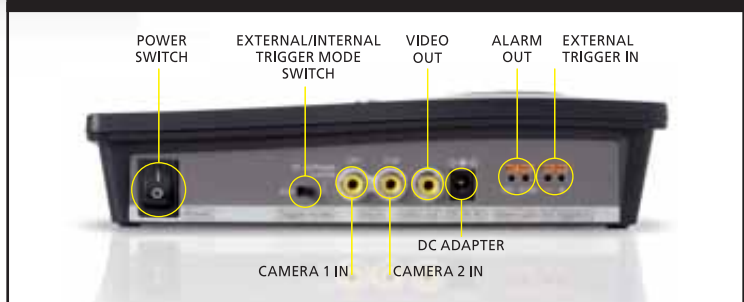

Backside SD recorder