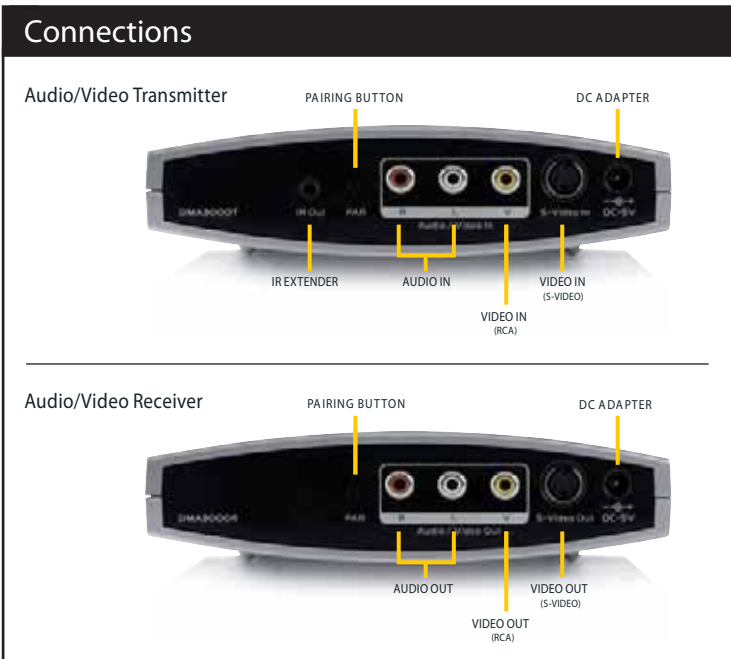

Order information		
GigaView745™	EU version	Art.nr. 08011
Giftbox	UK version	Art.nr. 08012
	Size (LxWxH)	345x200x80mm