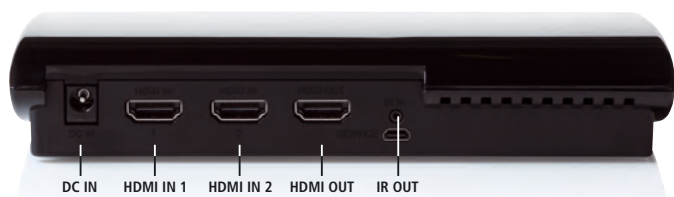

Connections

TRANSMITTER

RECEIVER

Set includes

Technical data

Resolutions

Supported video resolution	480p, 576p, 720p, 1080i, 1080p @24/30/50/60fps
Supported audio formats	up to 6 Mbps AC-3 and DTS (digital)

Wireless

Operating frequency	5.1 ~ 5.2 GHz, 12 Channels
Operating range	Up to 30 meter LOS (line of sight), up to 15 meter non LOS
System Latency	No latency (<1ms)

Transmitter

HDMI input	2x HDMI (19-pin female)
HDMI output (built-in splitter)	1x HDMI (19-pin female)
IR extender cable	2.5mm jack
Dimensions	181 x 145 x 33mm

Receiver

HDMI output	1x HDMI (19-pin female)
IR extender receiver	2.5mm jack
Dimensions	181 x 145 x 33mm

Infrared

Supported IR frequency	36kHz - 56kHz
Power supply	Switch mode Power supply 100-240VAC @ 50-60Hz, 5VDC 3A

Also available

EasyIcon10RF™

To operate your TV and AV devices with one remote control. Symbol LCD Display, personal pre-settings
Art.nr. 09837

EasyControl6™/8™

To operate your TV and AV devices with one remote control.
Art.nr. 09661/09662

Easytouch35™

To operate your TV and AV devices with one remote control. With touch screen.
Art.nr. 09664

Order information

GigaView820™ E	Art.nr. 08023
Giftbox (LxWxH)	350x65x280mm