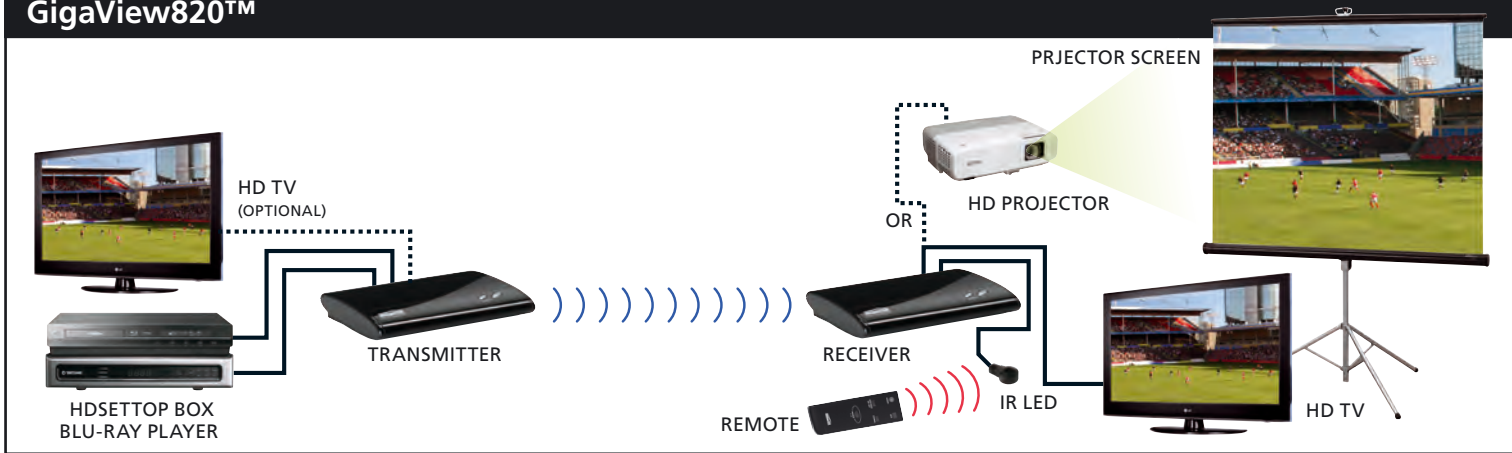

Connections

TRANSMITTER